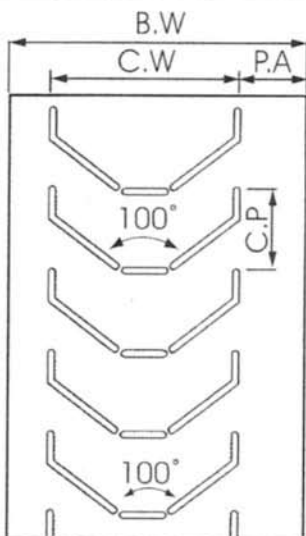

**Rib Type C15P600**

**Open V**

Unit:mm

B.W.	C.W.	C.P.	P.A.	C.H.
750	600	250	75	15
800	600	250	100	15
900	600	250	150	15

**Rib Type C25P550**

**Bull Horn**

Unit:mm

B.W.	C.W.	C.P.	P.A.	C.H.
600	550	250	25	25
650	550	250	50	25
750	550	250	100	25
800	550	250	125	25

**Rib Type C25P750**

**Bull Horn**

Unit:mm

B.W.	C.W.	C.P.	P.A.	C.H.
900	750	330	75	25
1000	750	330	125	25
1050	750	330	150	25
1200	750	330	225	25