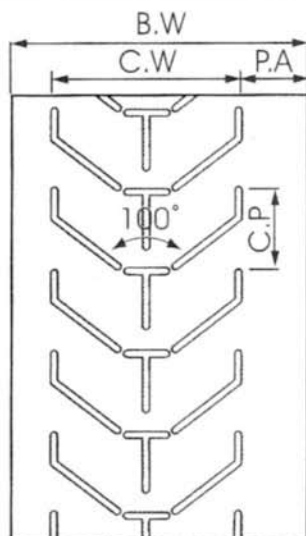

**Rib Type C15P600**

**Open V**

Unit:mm

B.W.	C.W.	C.P.	P.A.	C.H.
750	600	250	75	15
800	600	250	100	15
900	600	250	150	15

**Rib Type C25P550**

**Bull Horn**

Unit:mm

B.W.	C.W.	C.P.	P.A.	C.H.
600	550	250	25	25
650	550	250	50	25
750	550	250	100	25
800	550	250	125	25

**Rib Type C25P750**

**Bull Horn**

Unit:mm

B.W.	C.W.	C.P.	P.A.	C.H.
900	750	330	75	25
1000	750	330	125	25
1050	750	330	150	25
1200	750	330	225	25