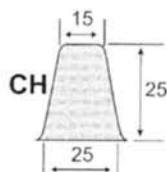

**Rib Type C15P600**

**Open V**

Unit:mm

B.W.	C.W.	C.P.	P.A.	C.H.
750	600	250	75	15
800	600	250	100	15
900	600	250	150	15

**Rib Type C25P550**

**Bull Horn**

Unit:mm

B.W.	C.W.	C.P.	P.A.	C.H.
600	550	250	25	25
650	550	250	50	25
750	550	250	100	25
800	550	250	125	25

**Rib Type C25P750**

**Bull Horn**

Unit:mm

B.W.	C.W.	C.P.	P.A.	C.H.
900	750	330	75	25
1000	750	330	125	25
1050	750	330	150	25
1200	750	330	225	25