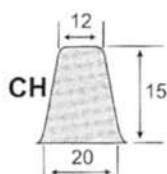

**Rib Type C15P600**

**Open V**

Unit:mm

B.W.	C.W.	C.P.	P.A.	C.H.
750	600	250	75	15
800	600	250	100	15
900	600	250	150	15

**Rib Type C25P550**

**Bull Horn**

Unit:mm

B.W.	C.W.	C.P.	P.A.	C.H.
600	550	250	25	25
650	550	250	50	25
750	550	250	100	25
800	550	250	125	25

**Rib Type C25P750**

**Bull Horn**

Unit:mm

B.W.	C.W.	C.P.	P.A.	C.H.
900	750	330	75	25
1000	750	330	125	25
1050	750	330	150	25
1200	750	330	225	25