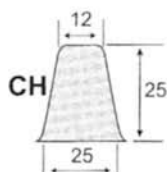

**Rib Type C15P600**

**Open V**

Unit:mm

B.W.	C.W.	C.P.	P.A.	C.H.
750	600	250	75	15
800	600	250	100	15
900	600	250	150	15

**Rib Type C25P550**

**Bull Horn**

Unit:mm

B.W.	C.W.	C.P.	P.A.	C.H.
600	550	250	25	25
650	550	250	50	25
750	550	250	100	25
800	550	250	125	25

**Rib Type C25P750**

**Bull Horn**

Unit:mm

B.W.	C.W.	C.P.	P.A.	C.H.
900	750	330	75	25
1000	750	330	125	25
1050	750	330	150	25
1200	750	330	225	25